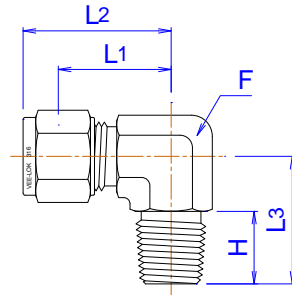

MALE ELBOW

TUBE O.D.	MALE THREAD	PART NO.	L2	L3	L1	H	F
MILLIMETERS							
6	1/8	MME6-2	27.00	18.80	19.60	9.70	1/2
6	1/4	MME6-4	27.00	23.40	19.60	14.20	1/2
6	3/8	MME6-6	29.80	26.20	22.40	14.20	11/16
6	1/2	MME6-8	31.80	33.00	24.40	19.00	13/16
8	1/8	MME8-2	28.80	19.80	21.30	9.70	9/16
8	1/4	MME8-4	28.80	24.40	21.30	14.20	9/16
8	3/8	MME8-6	30.60	26.20	23.10	14.20	11/16
8	1/2	MME8-8	32.70	33.00	25.20	19.10	13/16
10	1/8	MME10-2	31.50	21.60	23.90	9.70	11/16
10	1/4	MME10-4	31.50	26.20	23.90	14.20	11/16
10	3/8	MME10-6	31.50	26.20	23.90	14.20	11/16
10	1/2	MME10-8	33.50	33.00	25.90	19.00	13/16
12	1/4	MME12-4	36.00	28.20	25.90	14.20	13/16
12	3/8	MME12-6	36.00	28.20	25.90	14.20	13/16
12	1/2	MME12-8	36.00	33.00	25.90	19.00	13/16
12	3/4	MME12-12	39.80	36.80	29.70	19.00	1
15	1/2	MME15-8	38.00	35.10	27.90	19.00	1
16	3/8	MME16-6	38.00	30.20	27.90	14.20	1
16	1/2	MME16-8	38.00	35.10	27.90	19.00	1
16	3/4	MME16-12	39.80	36.80	29.70	19.00	1
18	1/2	MME18-8	39.80	36.80	29.70	19.00	1
18	3/4	MME18-12	39.80	36.80	29.70	19.00	1
20	1/2	MME20-8	44.60	41.70	34.50	19.00	1-3/8
20	3/4	MME20-12	44.60	41.70	34.50	19.00	1-3/8
22	3/4	MME22-12	44.60	41.70	34.50	19.00	1-3/8
25	3/4	MME25-12	49.10	41.70	36.80	19.00	1-3/8
25	1	MME25-16	49.10	46.50	36.80	23.90	1-3/8

Dimensions for reference only, subject to change without prior notice