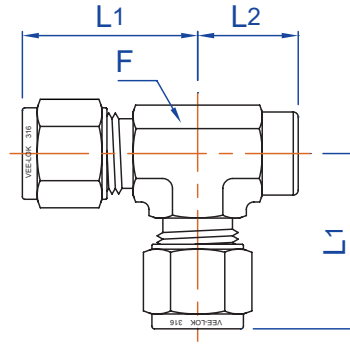

## FEMALE RUN TEE

TUBE O.D.	FEMALE THREAD	PART NO.	L1	L2	F	BORE
-----------	---------------	----------	----	----	---	------

### INCHES

1/8	1/8	FRT2-2	1.01	0.96	1/2	0.09
1/4	1/8	FRT4-2	1.07	0.96	1/2	0.20
1/4	1/4	FRT4-4	1.20	1.12	11/16	0.20
3/8	1/4	FRT6-4	1.26	1.12	11/16	0.28
1/2	3/8	FRT8-6	1.43	1.10	7/8"	0.38
1/2	1/2	FRT8-8	1.53	1.50	1	0.41
3/4	3/4	FRT12-12	1.65	1.59	1-3/8	0.61
1	3/4	FRT16-12	1.94	1.59	1-3/8	0.86

TUBE O.D.	FEMALE THREAD	PART NO.	L1	L2	F	BORE
-----------	---------------	----------	----	----	---	------

### MILLIMETERS

6	1/8	MFRT6-2	27.00	24.50	1/2	5.00
6	1/4	MFRT6-4	29.80	28.50	11/16	5.00
8	1/8	MFRT8-2	29.90	29.00	5/8	6.50
10	1/4	MFRT10-4	33.50	28.50	11/16	7.90
12	1/4	MFRT12-4	36.00	28.50	13/16	9.50
12	3/8	MFRT12-6	36.00	28.00	7/8"	9.50
12	1/2	MFRT12-8	38.80	38.00	1	9.50
16	1/2	MFRT16-8	39.80	40.50	1	12.70