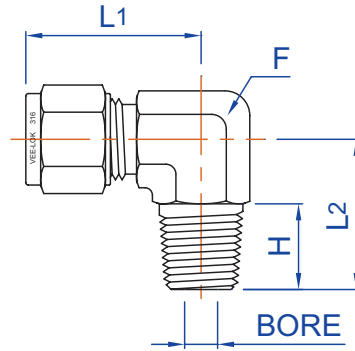

VEE-LOK Tube Fitting

MALE ELBOW

TUBE O.D.	MALE THREAD	PART NO.	L1	L2	H	F	BORE
INCHES							
1/8	1/8	ME2-2	0.93	0.70	0.38	1/2	0.09
1/8	1/4	ME2-4	0.98	1.00	0.56	1/2	0.09
1/4	1/8	ME4-2	1.08	0.76	0.38	1/2	0.20
1/4	1/4	ME4-4	1.07	1.00	0.56	1/2	0.20
1/4	3/8	ME4-6	1.17	1.13	0.56	5/8	0.20
1/4	1/2	ME4-8	1.26	1.31	0.75	13/16	0.20
5/16	1/8	ME5-2	1.17	0.82	0.38	9/16	0.20
5/16	1/4	ME5-4	1.17	1.01	0.56	9/16	0.25
3/8	1/8	ME6-2	1.20	0.82	0.38	5/8	0.20
3/8	1/4	ME6-4	1.20	1.01	0.56	5/8	0.28
3/8	3/8	ME6-6	1.26	1.13	0.56	5/8	0.28
3/8	1/2	ME6-8	1.32	1.31	0.75	13/16	0.28
3/8	3/4	ME6-12	1.45	1.50	0.75	1	0.28
1/2	1/4	ME8-4	1.42	1.12	0.56	13/16	0.28
1/2	3/8	ME8-6	1.42	1.12	0.56	13/16	0.38
1/2	1/2	ME8-8	1.43	1.31	0.75	13/16	0.41
1/2	3/4	ME8-12	1.53	1.50	0.75	1	0.41
5/8	3/8	ME10-6	1.43	1.25	0.56	1	0.38
5/8	1/2	ME10-8	1.43	1.31	0.75	1	0.47
5/8	3/4	ME10-12	1.56	1.50	0.75	1	0.50
3/4	1/2	ME12-8	1.56	1.50	0.75	1	0.47
3/4	3/4	ME12-12	1.56	1.50	0.75	1	0.61
1	3/4	ME16-12	1.94	1.65	0.75	1-3/8	0.61
1	1	ME16-16	1.94	1.84	0.94	1-3/8	0.86