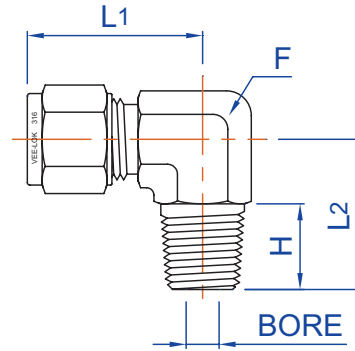

VEE-LOK Tube Fitting

MALE ELBOW

TUBE O.D.	MALE THREAD	PART NO.	L1	L2	H	F	BORE
MILLIMETERS							
6	1/8	MME6-2	27.00	18.80	9.70	1/2	5.00
6	1/4	MME6-4	27.00	23.40	14.20	1/2	5.00
6	3/8	MME6-6	29.80	26.20	14.20	5/8	5.00
6	1/2	MME6-8	31.80	33.00	19.00	13/16	5.00
8	1/8	MME8-2	28.80	19.80	9.70	9/16	5.00
8	1/4	MME8-4	28.80	24.40	14.20	9/16	6.50
8	3/8	MME8-6	30.60	26.20	14.20	5/8	6.50
8	1/2	MME8-8	32.70	33.00	19.10	13/16	6.50
10	1/8	MME10-2	31.50	21.60	9.70	11/16	5.00
10	1/4	MME10-4	31.50	26.20	14.20	11/16	7.10
10	3/8	MME10-6	31.50	26.20	14.20	11/16	7.90
10	1/2	MME10-8	33.50	33.00	19.00	13/16	7.90
12	1/4	MME12-4	36.00	28.20	14.20	13/16	7.10
12	3/8	MME12-6	36.00	28.20	14.20	13/16	9.50
12	1/2	MME12-8	36.00	33.00	19.00	13/16	9.50
12	3/4	MME12-12	39.80	36.80	19.00	1	9.50
15	1/2	MME15-8	38.00	35.10	19.00	1	11.90
16	3/8	MME16-6	38.00	30.20	14.20	1	9.50
16	1/2	MME16-8	38.00	35.10	19.00	1	11.90
16	3/4	MME16-12	39.80	36.80	19.00	1	12.70
18	1/2	MME18-8	39.80	36.80	19.00	1	11.90
18	3/4	MME18-12	39.80	36.80	19.00	1	15.00
20	1/2	MME20-8	44.60	41.70	19.00	1-3/8	11.90
20	3/4	MME20-12	44.60	41.70	19.00	1-3/8	16.00
22	3/4	MME22-12	44.60	41.70	19.00	1-3/8	16.00
25	3/4	MME25-12	49.10	41.70	19.00	1-3/8	16.00
25	1	MME25-16	49.10	46.50	23.90	1-3/8	22.00

Dimensions for reference only, subject to change without prior notice