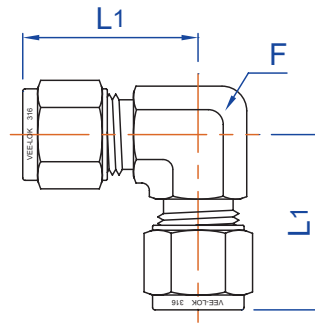

# VEE-LOK Tube Fitting

## UNION ELBOW

TUBE O.D.	PART NO.	L1	F	BORE
<b>INCHES</b>				
1/8	UE2	0.88	1/2	0.09
1/4	UE4	1.06	1/2	0.20
5/16	UE5	1.17	9/16	0.25
3/8	UE6	1.20	5/8	0.28
1/2	UE8	1.42	13/16	0.41
5/8	UE10	1.43	1	0.50
3/4	UE12	1.56	1	0.61
1	UE16	1.94	1-3/8	0.86
<b>MILLIMETERS</b>				
6	MUE6	27.00	1/2	5.00
8	MUE8	28.80	9/16	6.50
10	MUE10	31.50	11/16	7.90
12	MUE12	36.00	13/16	9.50
14	MUE14	38.10	1	11.10
15	MUE15	38.00	1	11.90
16	MUE16	38.00	1	12.70
18	MUE18	39.80	1	15.00
20	MUE20	44.60	1-3/8	16.00
22	MUE22	44.60	1-3/8	18.00
25	MUE25	49.10	1-3/8	22.00

Dimensions for reference only, subject to change without prior notice