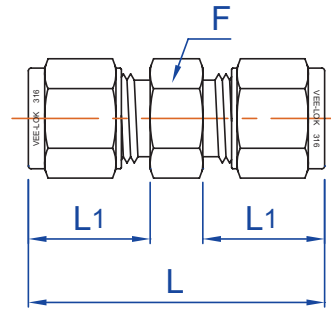

VEE-LOK Tube Fitting

UNION

TUBE O.D.	PART NO.	L	L1	F	BORE
INCHES					
1/8	U2	1.39	0.60	7/16	0.09
1/4	U4	1.62	0.70	1/2	0.20
5/16	U5	1.70	0.73	9/16	0.25
3/8	U6	1.77	0.76	5/8	0.28
1/2	U8	2.02	0.87	13/16	0.41
5/8	U10	2.05	0.87	15/16	0.50
3/4	U12	2.11	0.87	1-1/16	0.61
1	U16	2.57	1.05	1-3/8	0.86
TUBE O.D.	PART NO.	L	L1	F	BORE
MILLIMETERS					
6	MU6	41.20	17.70	14	5.00
8	MU8	43.20	18.60	15	6.50
10	MU10	46.20	19.50	18	7.90
12	MU12	51.20	22.00	22	9.50
14	MU14	52.00	22.00	24	11.10
15	MU15	52.00	22.00	24	11.90
16	MU16	52.00	22.00	24	12.70
18	MU18	53.50	22.00	27	15.00
20	MU20	55.00	22.00	30	16.00
22	MU22	55.00	22.00	30	18.00
25	MU25	65.10	26.50	35	22.00

Dimensions for reference only, subject to change without prior notice